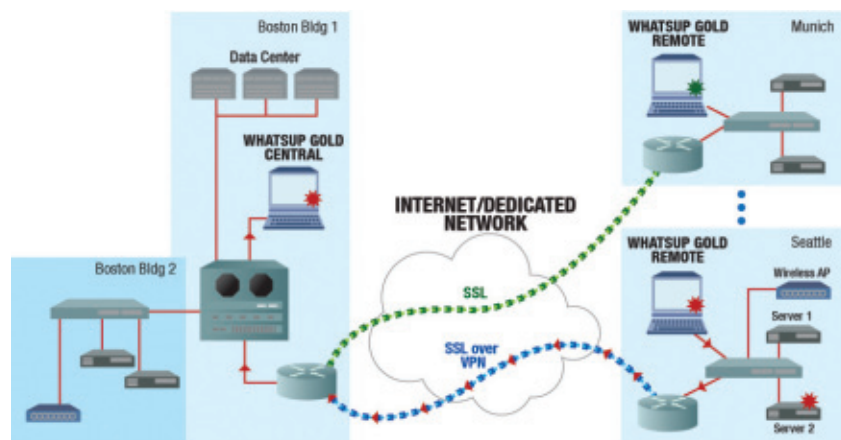

Construido sobre la premiada arquitectura central del WhatsUp Gold, el WhatsUp Gold Distributed Edition posibilita la gestión de ambientes de red complejos y geográficamente dispersos, de manera confiable y eficaz, a un costo total de adquisición relativamente económico.

El WhatsUp Gold Distributed Edition:

- Identifica y mapea todos los dispositivos y sistemas de la red, de forma automática
- Envía notificaciones de forma proactiva cuando surgen problemas en la red
- Presenta reportes instantáneos y/o históricos
- Proporciona gestión de redes distribuidas confiable, desde cualquier lugar y a cualquier hora

Para ambientes corporativos distribuidos, caídas de la red tienen una larga gama de consecuencias negativas – desde pérdida de productividad y reputación danificada hasta la disminución en la facturación y en el valor accionario. Históricamente, organizaciones con múltiples locales y redes interconectadas han tenido de elegir entre la utilización de soluciones desconectadas en cada local o la alternativa de adquirir soluciones corporativas complejas, de costos y soporte muy altos.

Gestión de redes para múltiples locales, de costo eficaz y fácil de implementar