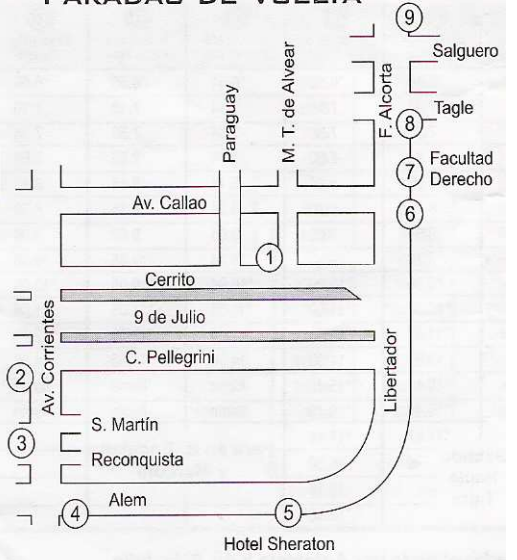

Horarios de La Horqueta al Centro de Lunes a Viernes

1	2	3	4	5	6	7	8	9	10
Uruguay y est. Sol	Sucre y J. Ingenieros	Rodo y J. Ingenieros	Uruguay y Acc. Tigre	Uruguay y Ramos Mejia	B. Encajada y R. Falcón	Galería Las Brujas	B. Encajada y Tomkinson	Tomkinson y Acc. a Tigre	Peaje 100m adelante
*6.35	*6.40	*6.42	*6.43	*6.44	*6.46	*6.50	*6.54	*6.55	*6.56
6.55	7.00	7.02	7.03	7.04	7.06	7.10	7.14	7.15	7.16
7.15	7.20	7.22	7.23	7.24	7.26	7.30	7.34	7.35	7.36
7.35	7.40	7.42	7.43	7.44	7.46	7.50	7.54	7.55	7.56
8.10	8.13	8.15	8.03	8.04	8.05	8.10	8.14	8.15	8.16
8.30	8.33	8.35	8.23	8.24	8.26	8.30	8.34	8.35	8.36
8.55	9.00	9.02	8.53	8.54	8.56	9.00	9.04	9.05	9.06
*9.15	*9.20	*9.22	*9.23	*9.24	*9.26	*9.30	*9.34	*9.35	*9.36
*9.45	*9.50	*9.52	*9.53	*9.54	*9.56	*10.00	*10.04	*10.05	*10.06
*10.45	*10.50	*10.52	*10.53	*10.54	*10.56	*11.00	*11.04	*11.05	*11.06
*11.50	*11.53	*11.54	*11.55	*11.56	*11.57	*12.00	*12.04	*12.05	*12.06
13.50	13.53	13.54	13.55	13.56	13.57	14.00	14.04	14.05	14.06
llame	llame	llame	*15.51	*15.50	*15.47	*15.45	llame	llame	llame
llame	llame	llame	*16.51	*16.50	*16.47	*16.45	llame	llame	llame
Directos al centro			*17.51	*17.50	*17.47	*17.45	Para en B. Encajada y Marconi		
						18.30			
						19.10			
						*19.50			