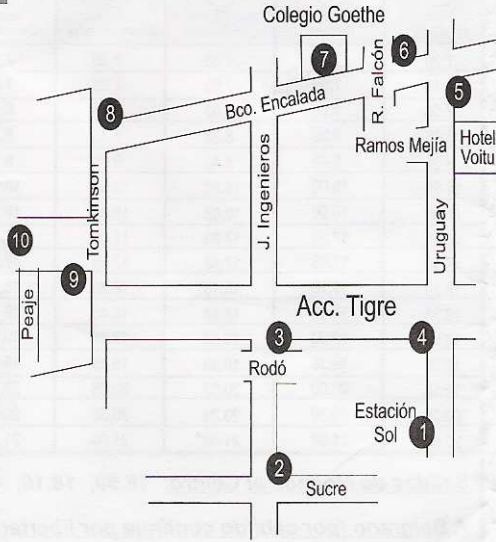

PARADAS DE IDA